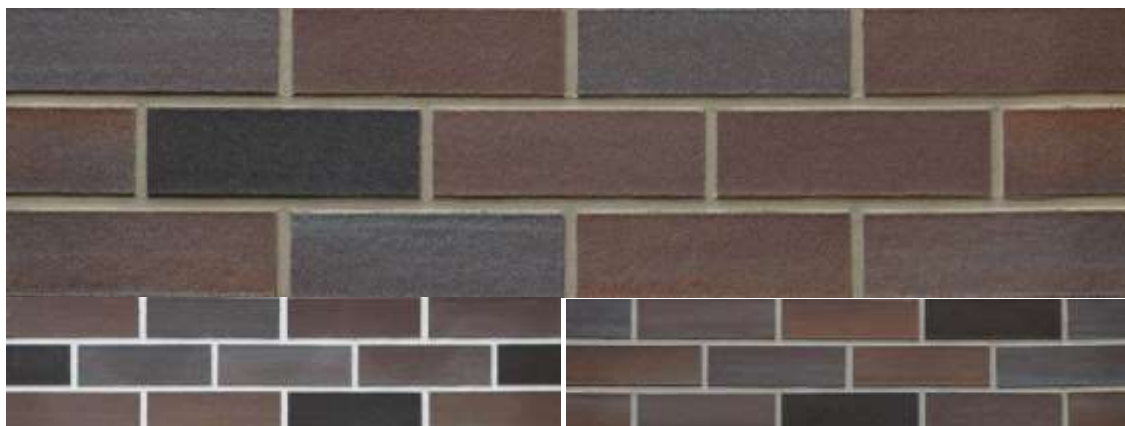

VZOR 631 / 240*71mm + rohové prvky

cena 1m/2 – 23,95 EUR