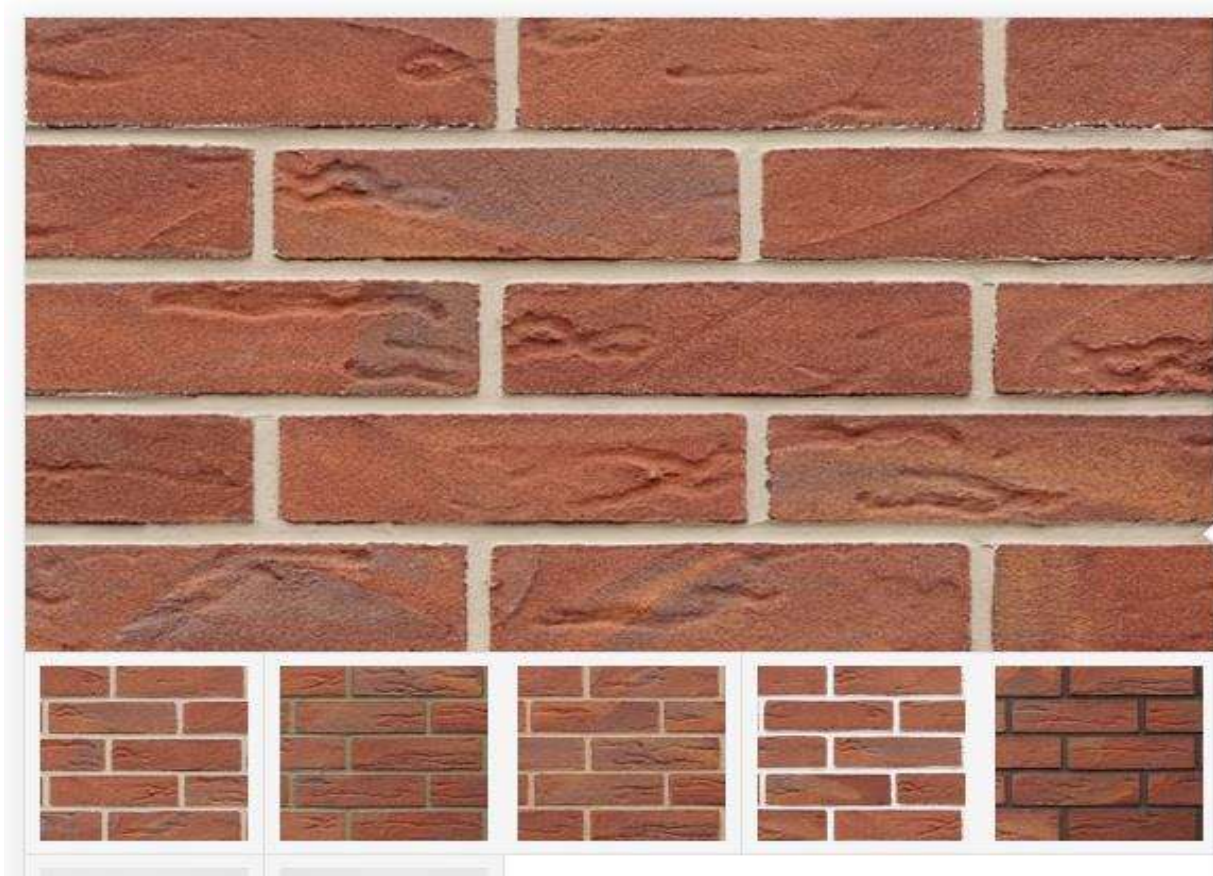

VZOR 647 / 240*71mm + rohové prvky

cena 1m/2 – 24,90 EUR