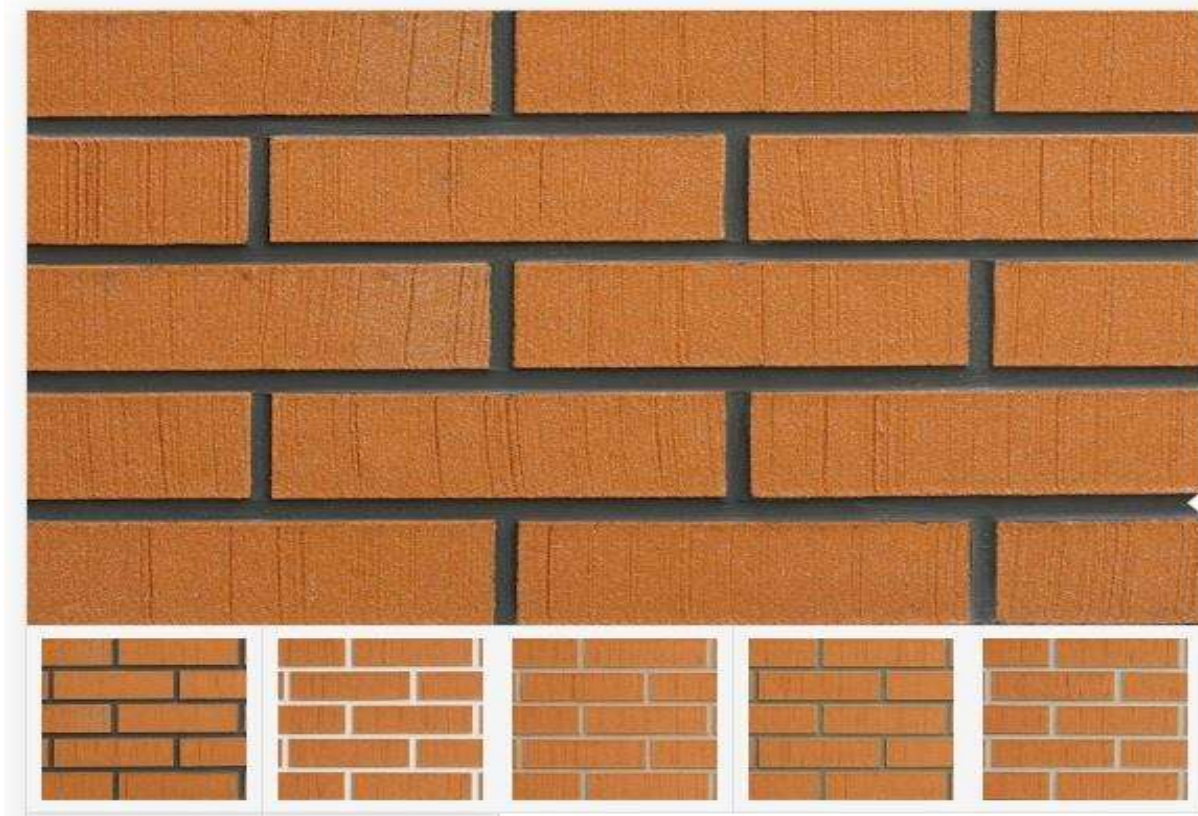

VZOR E.6020A / 240*71mm / 215*65 / 240*52 +rohové prvky **cena 1m/2 – 28,50 EUR**