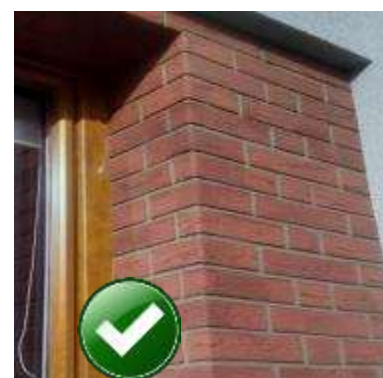

Náš elastický obklad