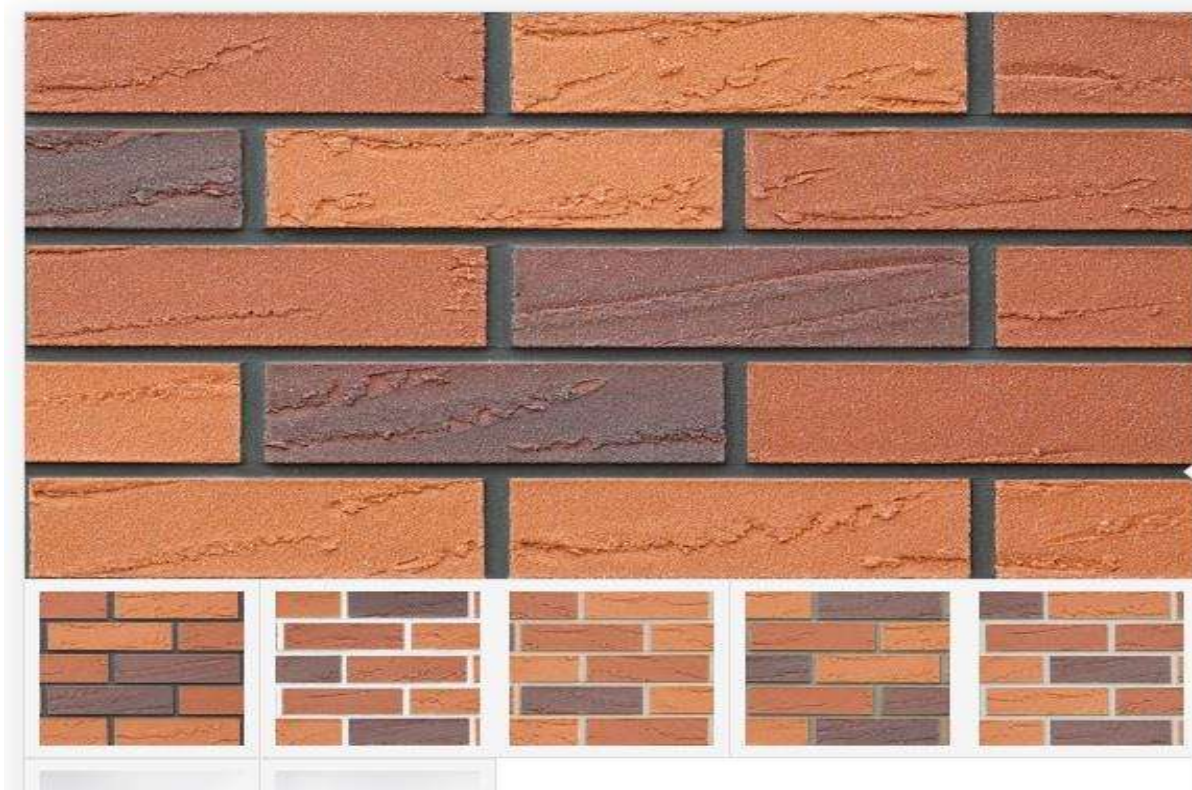

VZOR E.6000A /240*71mm /215*65 /240*52 +rohové prvky cena 1m/2 – 28,50 EUR