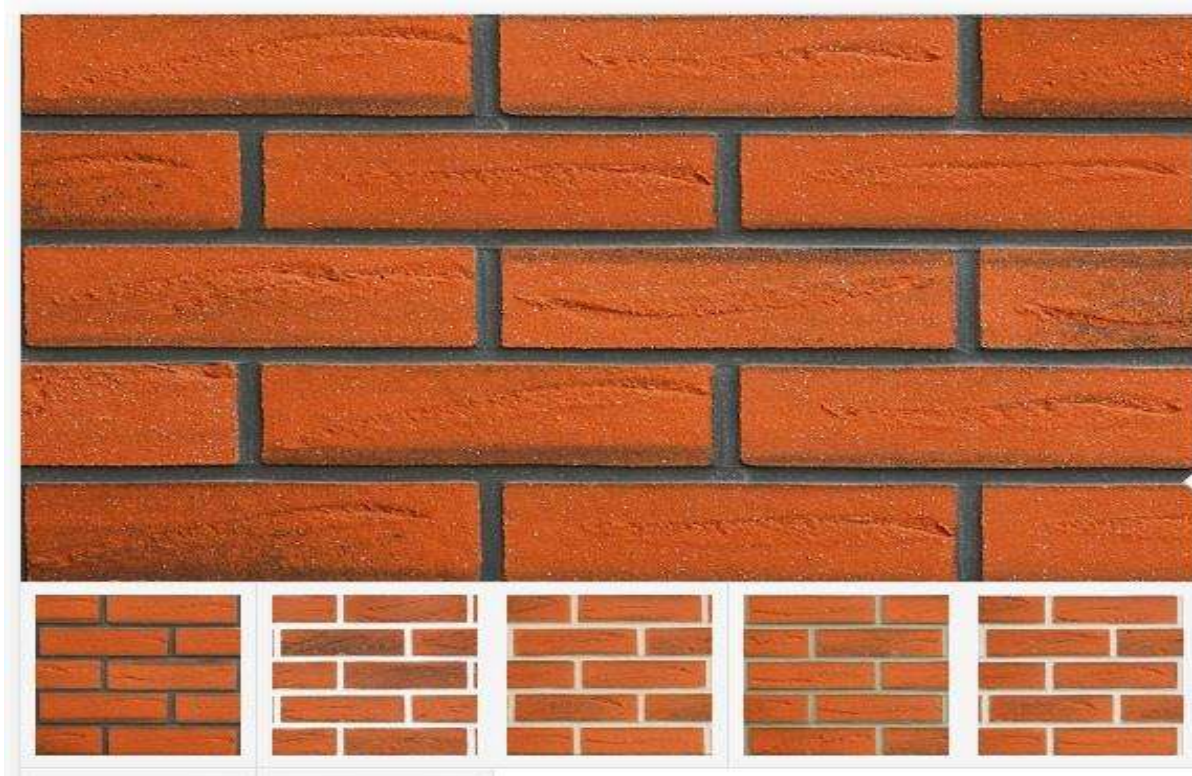

VZOR 607 / 240*71mm + rohové prvky

cena 1m/2 – 20,99 EUR

VZOR 612 / 240*71mm + rohové prvky

cena 1m/2 – 20,99 EUR