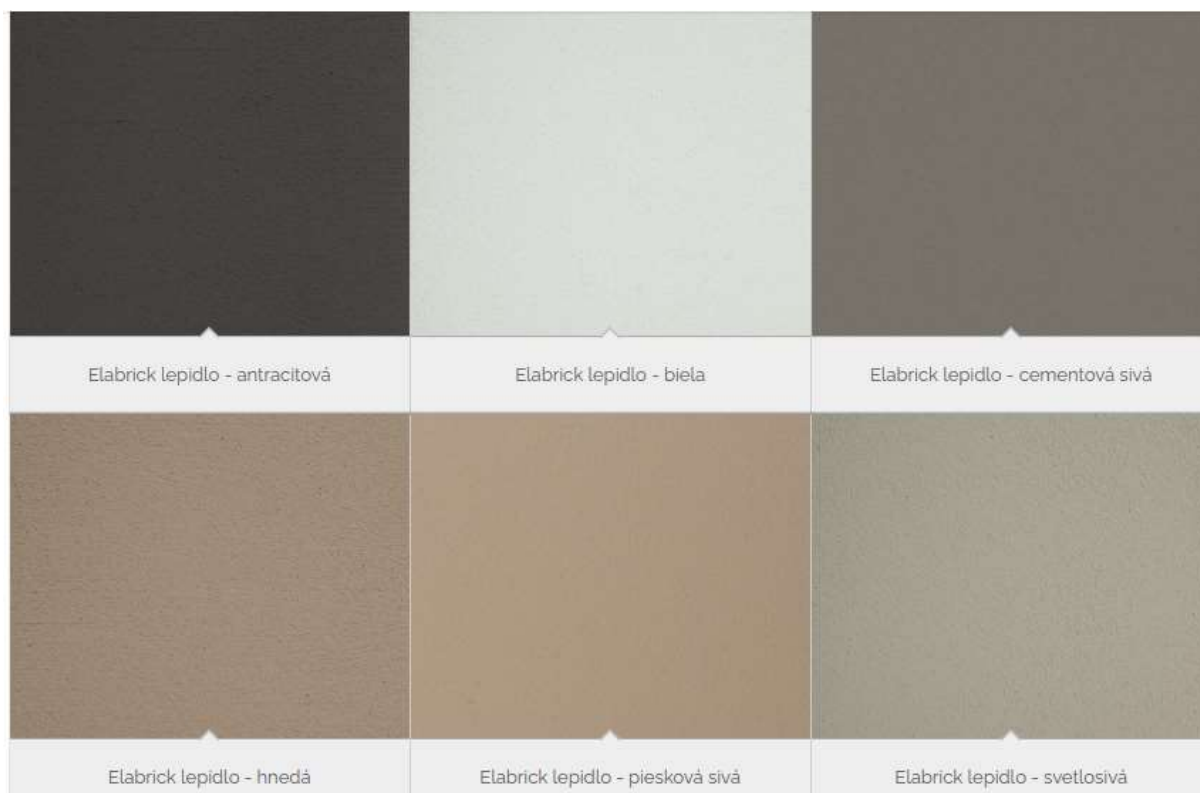

Originálne lepidlo k obkladom, slúži ako špárovačka:

Vedro 15kg biela farba	43,00 EUR	výdatnosť 6 m/2
Vedro 5kg biela farba	17,00 EUR	výdatnosť 2 m/2
Vedro 15kg ostatné farby	44,50 EUR	výdatnosť 6 m/2
Vedro 5kg ostatné farby	18,00 EUR	výdatnosť 2 m/2
Penetrácia 5kg	22,90 EUR	výdatnosť 25-50 m/2
Flexibilné lepidlo biele 25kg	16,90 EUR	výdatnosť 7-8 m/2
Flexibilné lepidlo šedé 25kg	11,90 EUR	výdatnosť 7-8 m/2
Špárovací štetec	2,00 EUR	
Hoblík lepiaci 4-6mm	8,90 EUR	

Lepidlá – farebné varianty

Ceny sú uvedené s DPH a sú konečné. Zmena cien vyhradená. Ceny platné od 2.5.2022. Skladové zásoby tovaru - info telefonicky. Tovar na objednávku, dodanie 1-6 týždňov.

Fakturačné údaje predávajúcej spoločnosti:

ELASTECH s.r.o., Lipt.Peter č.5, 033 01 Liptovský Peter

Korešpondenčná adresa a miesto realizátora so showroom I.Bukovčana 11, 971 01 Prievidza

IČO: 53986903 DIČ: 2121542093 IČ DPH: SK2121542093 Zodp.osoba Martin Butkovský 0944 67 66 62