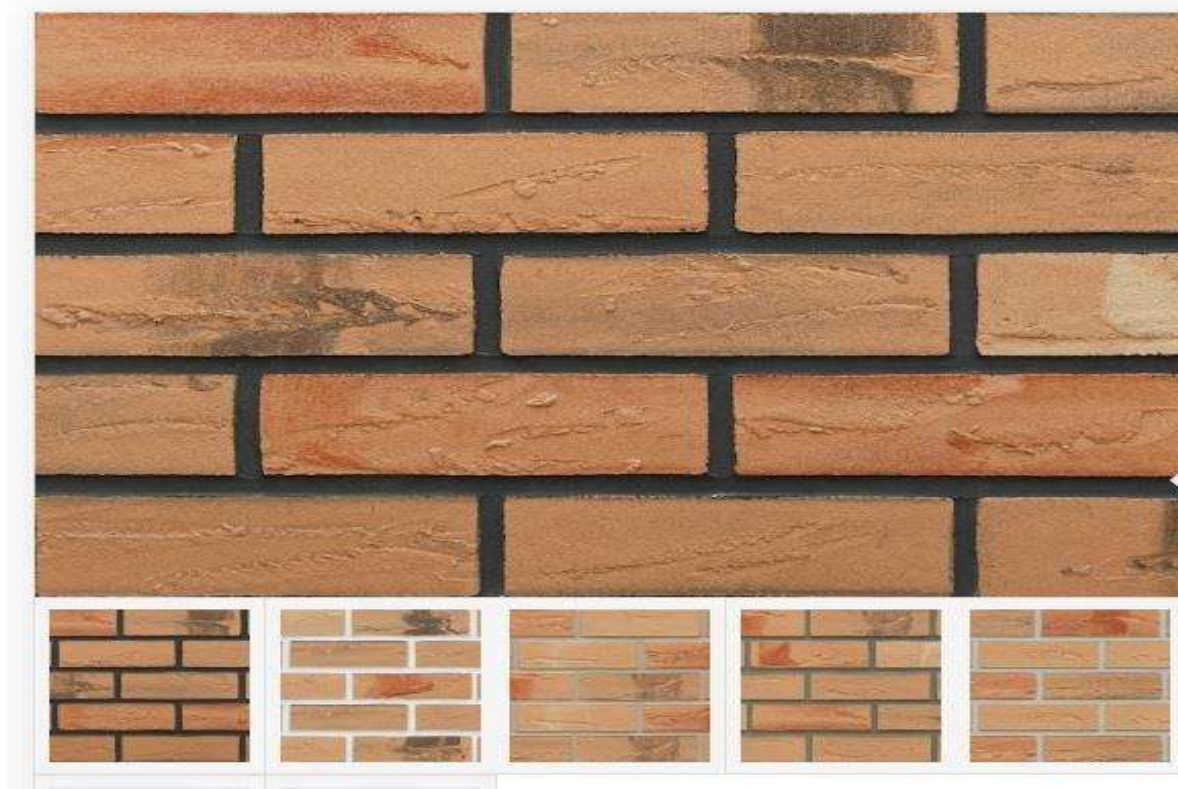

VZOR 623 / 240*71mm + rohové prvky

cena 1m/2 – 20,99 EUR