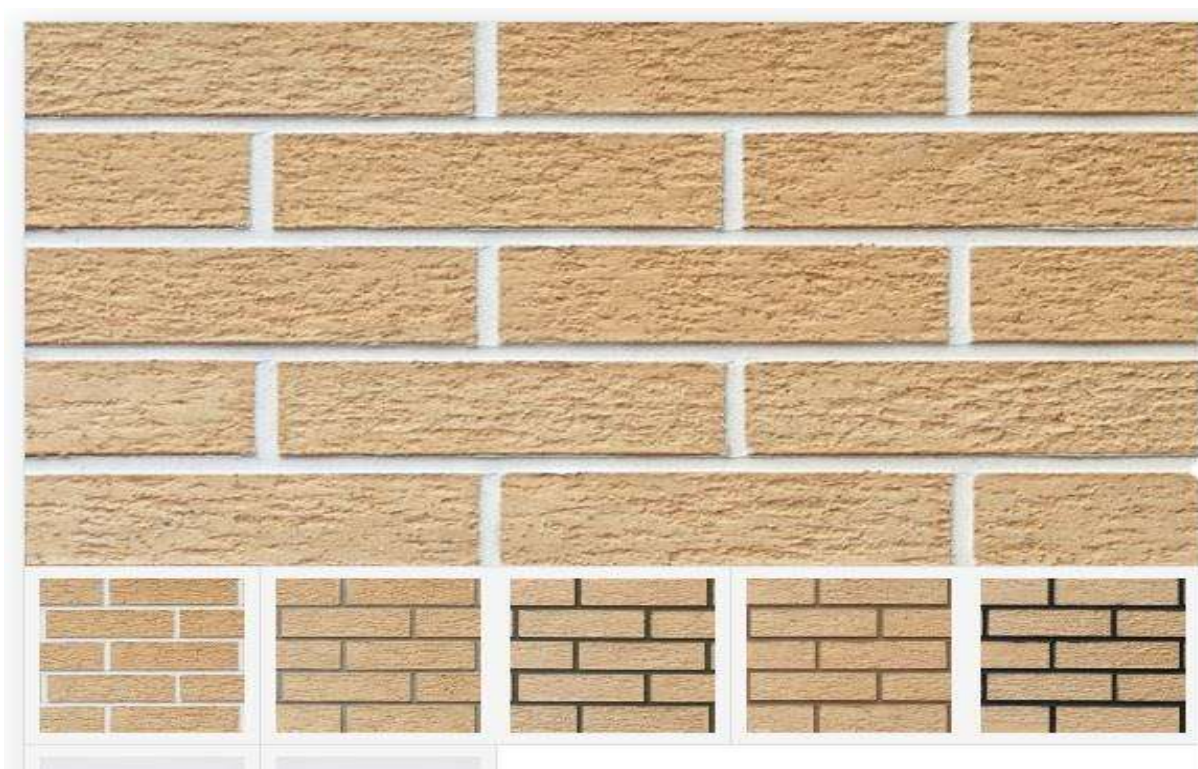

VZOR 637 / 240*71mm + rohové prvky

cena 1m/2 – 24,90 EUR