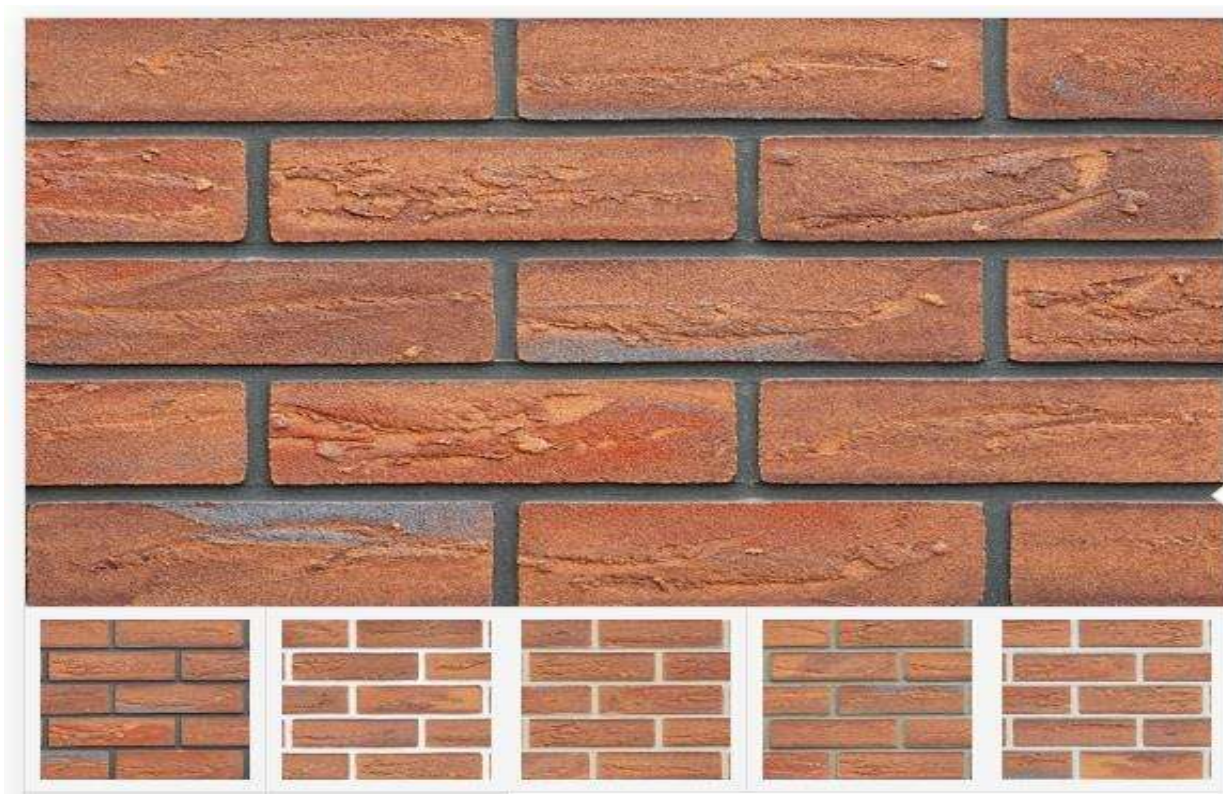

VZOR E.6012C / 240*71mm / 215*65 / 240*52 +rohové prvky **cena 1m/2 – 32,50 EUR**