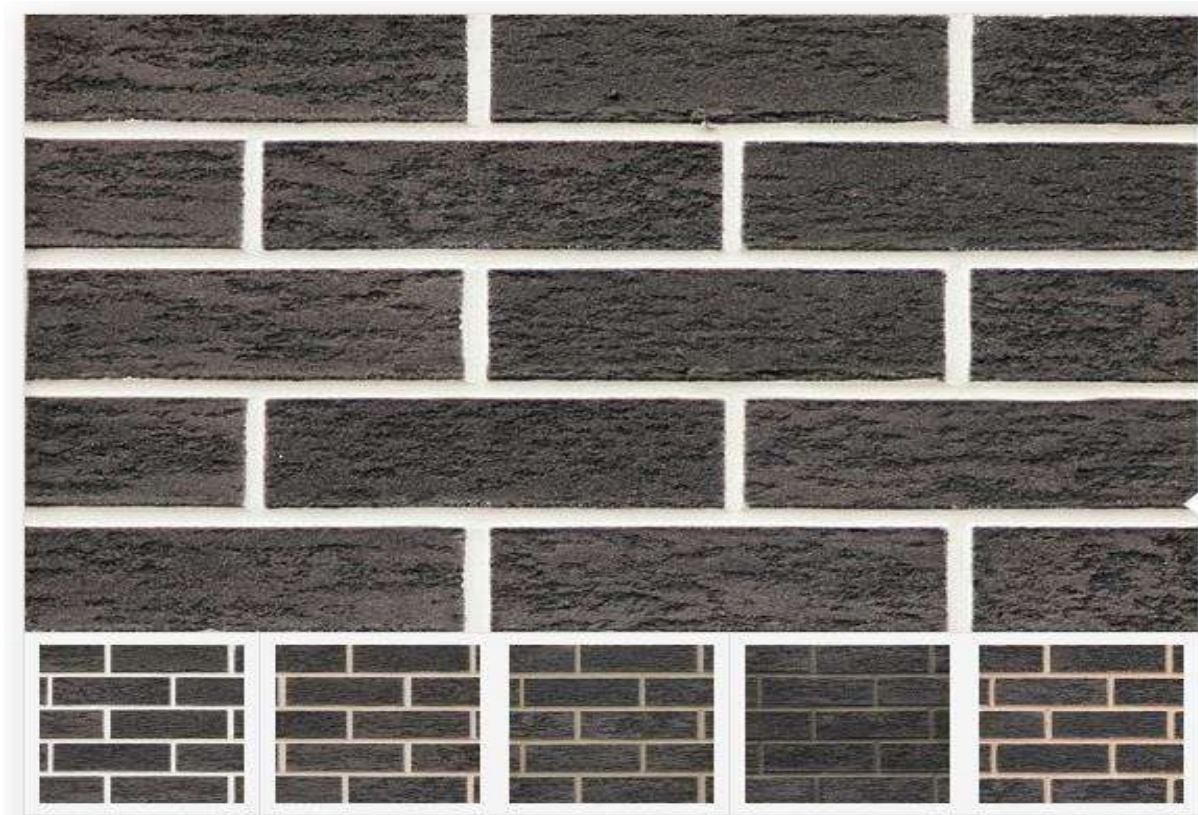

VZOR 636 / 240*71mm + rohové prvky

cena 1m/2 – 24,90 EUR