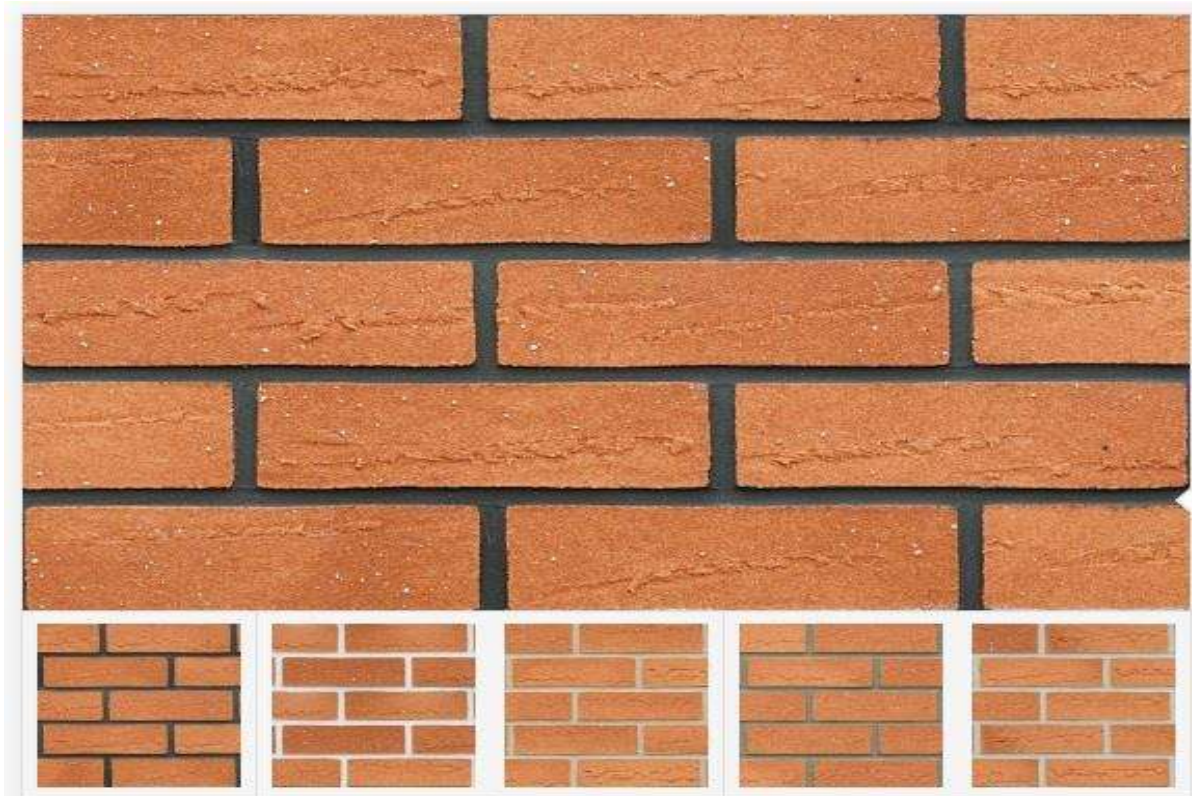

VZOR 607 / 240*71mm + rohové prvky

cena 1m/2 – 20,99 EUR

VZOR 612 / 240*71mm + rohové prvky

cena 1m/2 – 20,99 EUR