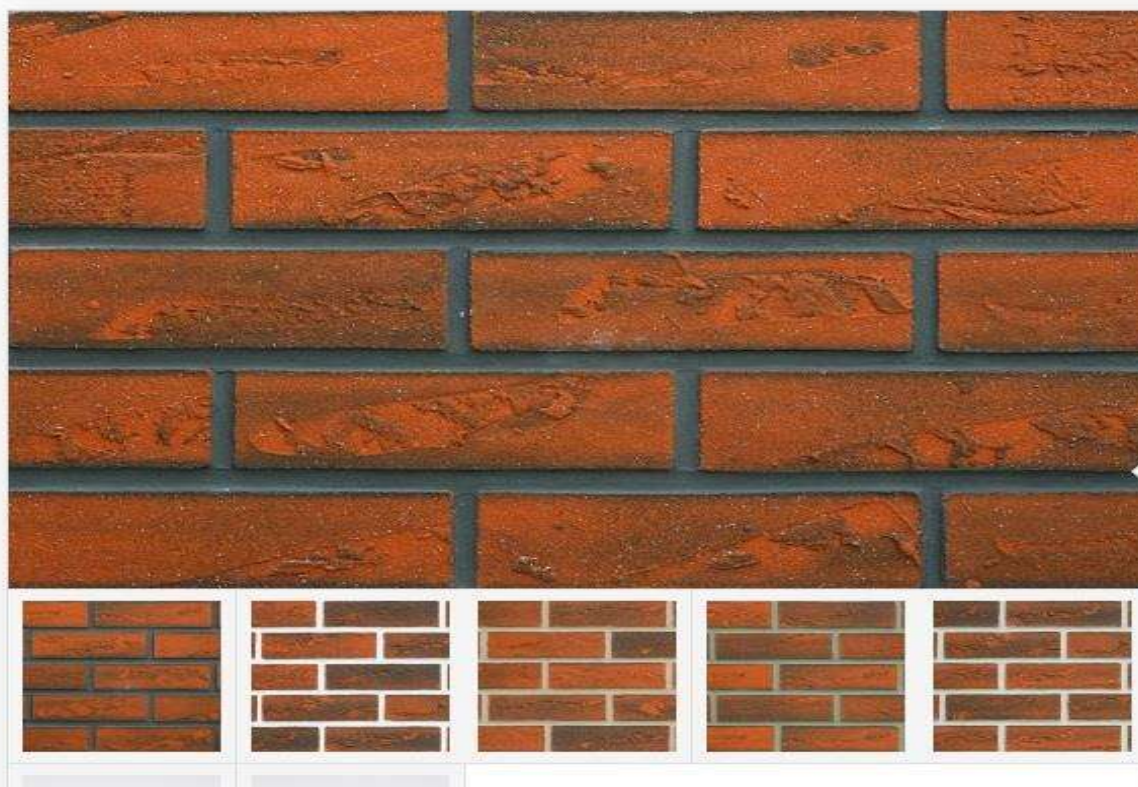

VZOR 621 / 240*71mm + rohové prvky

cena 1m/2 – 20,99 EUR

VZOR 623 / 240*71mm + rohové prvky

cena 1m/2 – 20,99 EUR

VZOR 624 / 240*71mm + rohové prvky

cena 1m/2 – 20,99 EUR

VZOR 625 / 240*71mm + rohové prvky

cena 1m/2 – 20,99 EUR