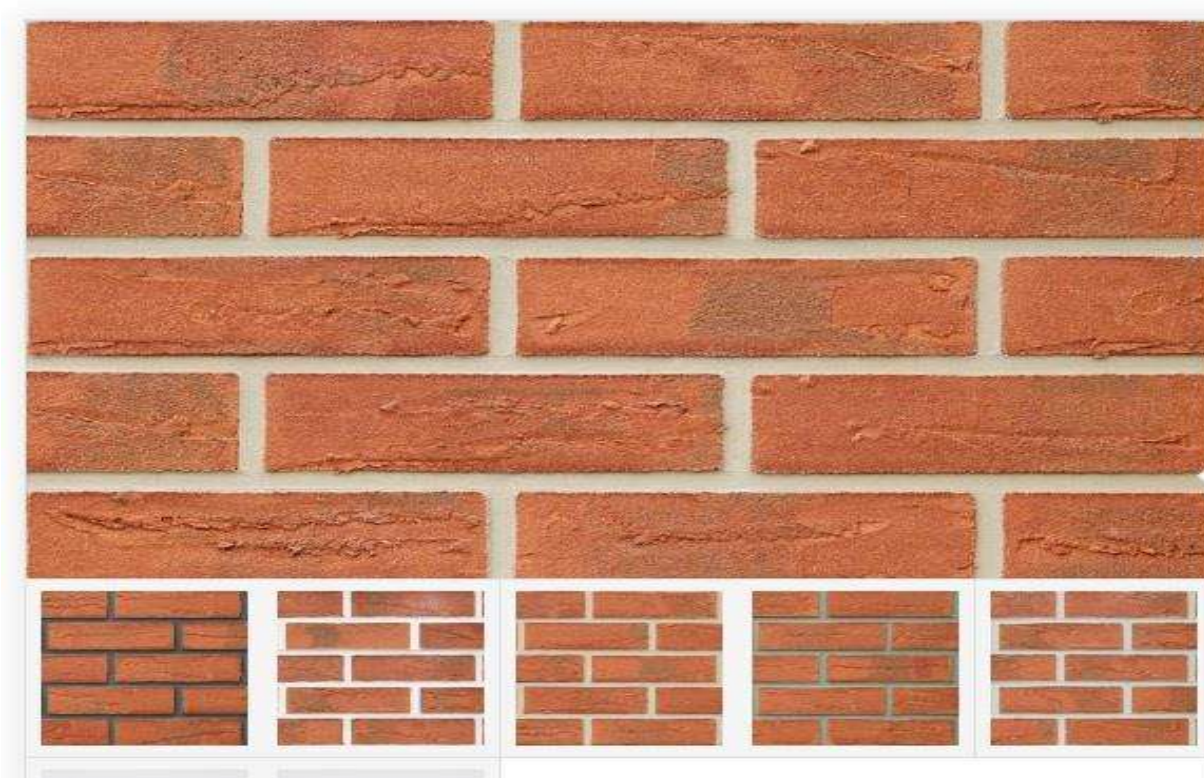

VZOR 607 / 240*71mm + rohové prvky

cena 1m/2 – 20,99 EUR

VZOR 612 / 240*71mm + rohové prvky

cena 1m/2 – 20,99 EUR

VZOR 617 / 240*71mm + rohové prvky

cena 1m/2 – 20,99 EUR

VZOR 619 / 240*71mm + rohové prvky

cena 1m/2 – 20,99 EUR